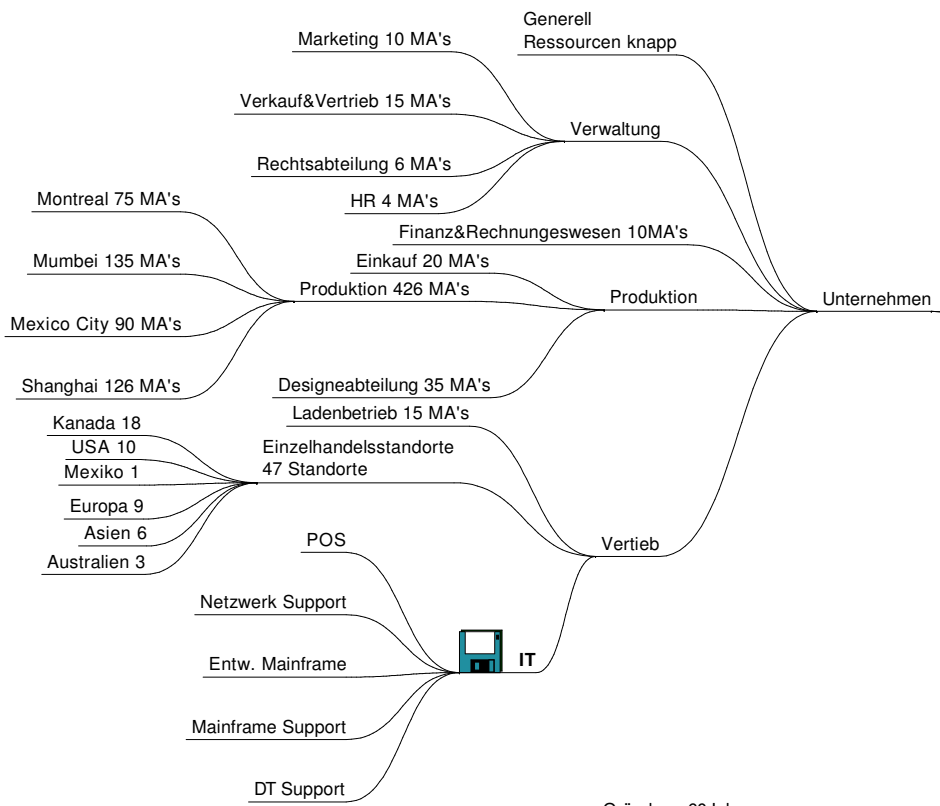

CMJ IS

102.ch

102.ch

CMJ Aufbauorga.

Standort: HQ kanadischen Provinz Québec **PROBLEM:** Gwerkschaften

102.ch

Vertrieb